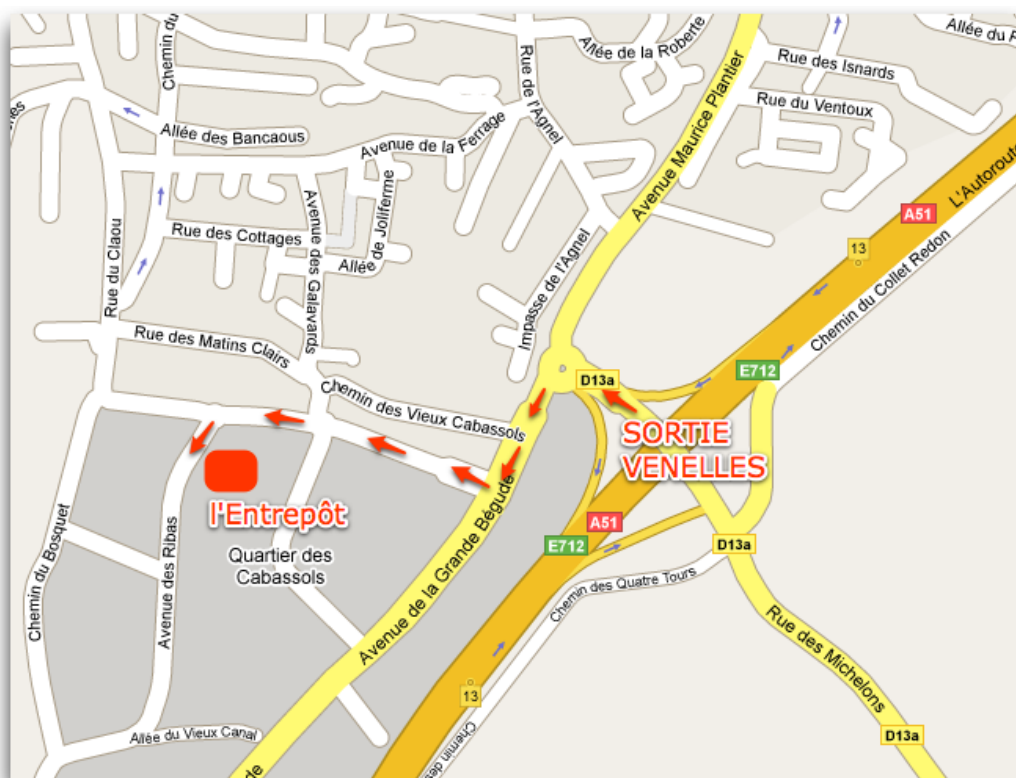

Pour nous trouver facilement, suivez les flèches rouges sur le plan ci-dessous, ou les instructions au dessous du plan.

L'Entrepôt, Espace chorégraphique et Culturel, 5 Avenue des Ribas, 13770 Venelles

En voiture :

A partir de l'autoroute A51 :

- prendre la sortie Venelles, direction Centre-ville
- au rond-point, à gauche
- à 50 m, juste après l'arrêt de bus, prenez à droite
- traversez un rond-point
- au rond-point suivant prenez à gauche
- à 50 m sur votre gauche, entrez par le troisième portail, vous êtes arrivé à l'Entrepôt !

En bus :

Arrêt Les Cabassols :

Ligne : 25 - VENELLES -GRANDE TERRE / GARE ROUTIERE EL SADATE